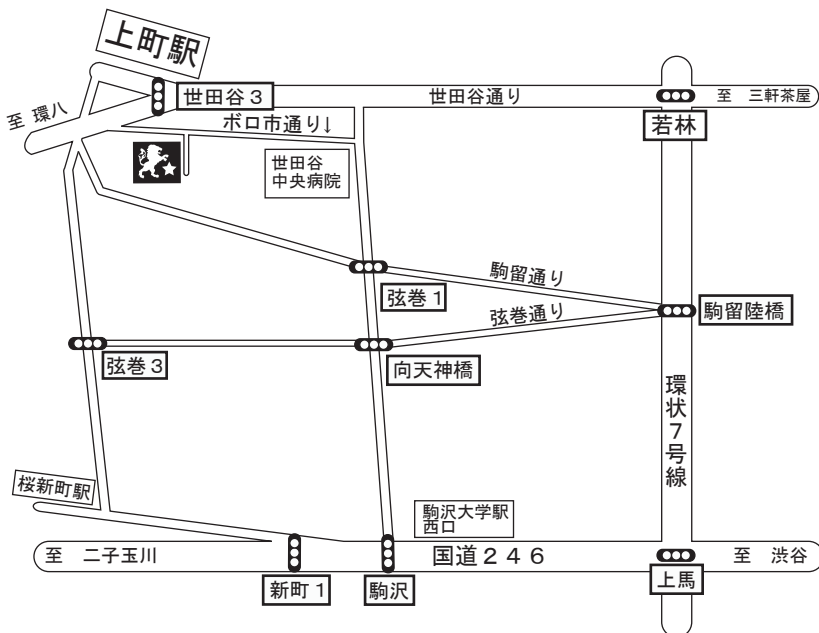

●東急世田谷線  
上町駅 徒歩2分

●東急田園都市線  
桜新町 徒歩20分  
駒沢大学駅 徒歩25分

●東急バス  
渋谷より 

渋谷21
------

  
上町駅 

渋谷23
------

  
下車徒歩1分 

渋谷24
------

世田谷通り 至 三軒茶屋  
至 環七

拡大図

縮小図

年 月 日  
様

担当 \_\_\_\_\_

URL : <http://www.leone.co.jp> E-Mail : info@leone.co.jp