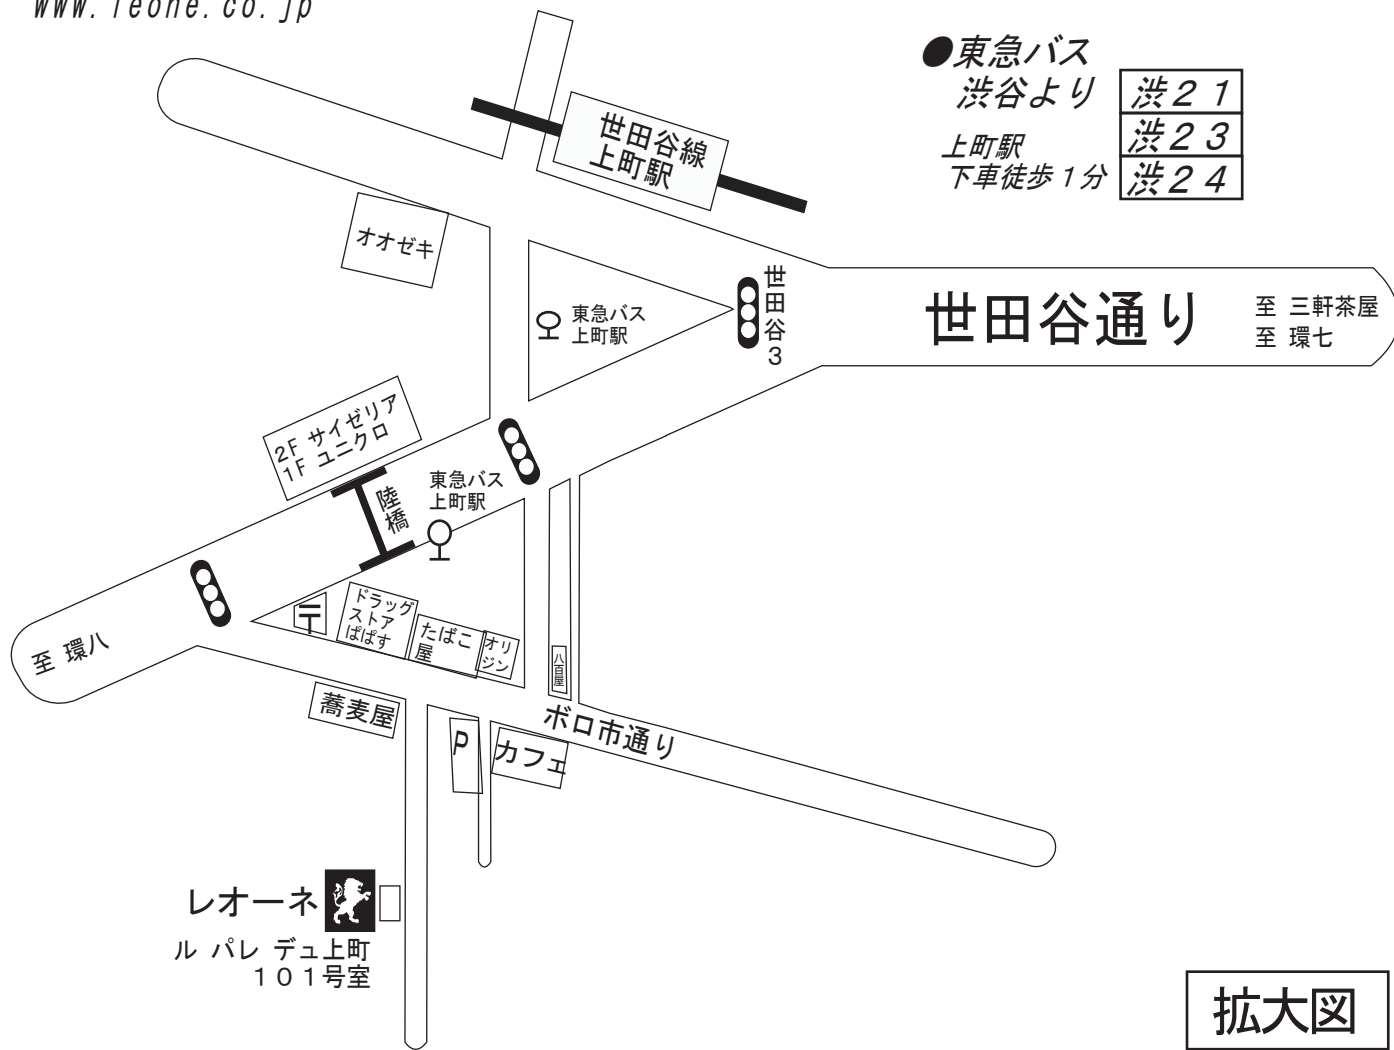

LEONE Map Sheet

株式会社 レオーネ

〒154-0017

東京都世田谷区世田谷1-26-19

ル パレ デュ 上町1F

TEL 03-3420-9762

FAX 03-3420-9763

www.leone.co.jp

●東急世田谷線
上町駅 徒歩2分

●東急田園都市線
桜新町 徒歩20分
駒沢大学駅 徒歩25分

●東急バス
渋谷より

渋21
渋23
渋24

上町駅
下車徒歩1分

拡大図

縮小図

年 月 日
様