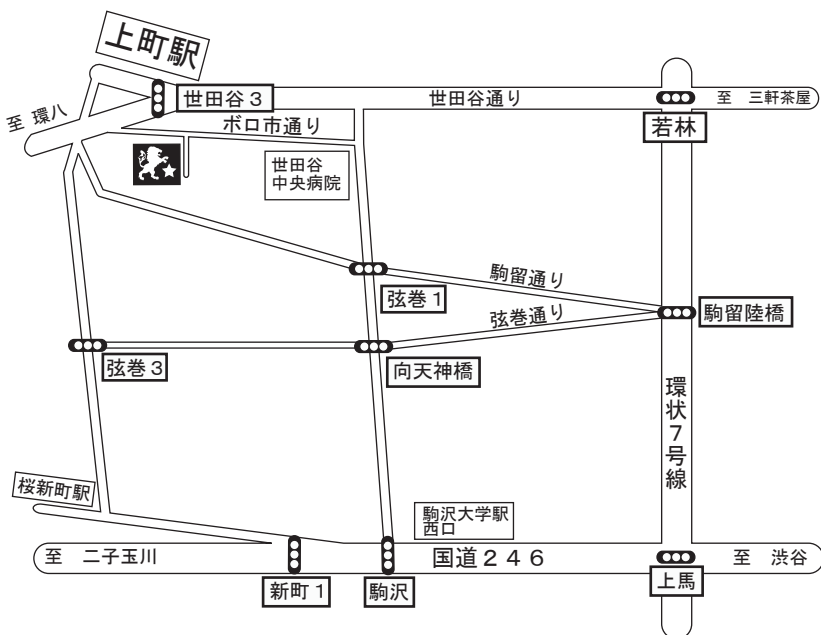

●東急世田谷線
上町駅 徒歩2分

●東急田園都市線
桜新町 徒歩20分
駒沢大学駅 徒歩25分

●東急バス
渋谷より

渋21
渋23
渋24

上町駅
下車徒歩1分

拡大図

縮小図

年 月 日
様