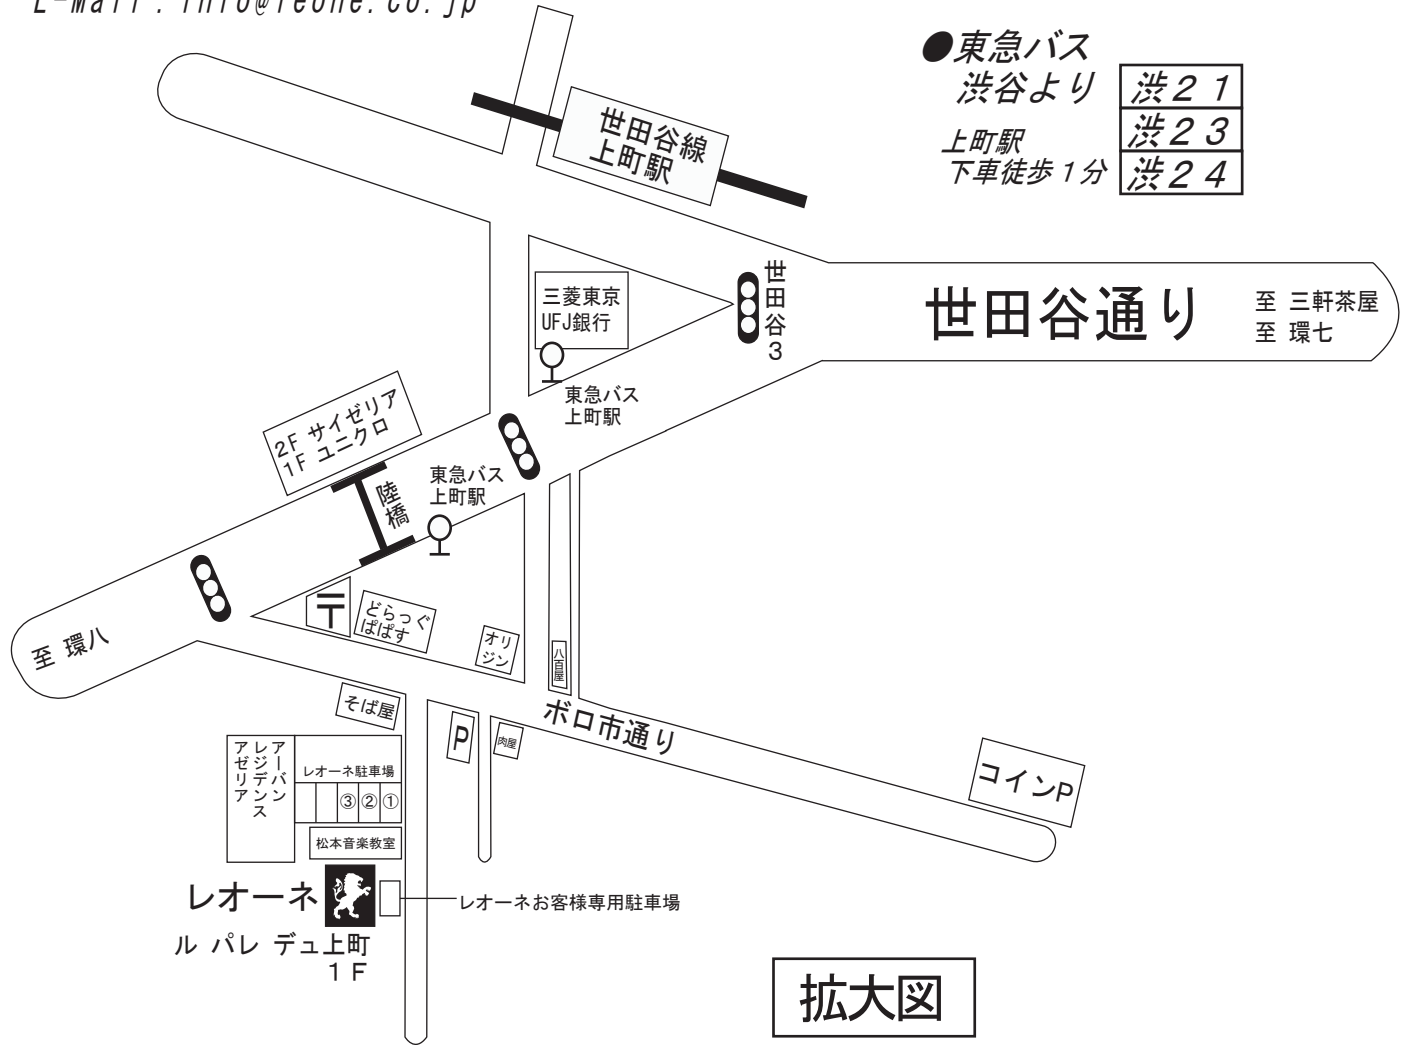

●東急世田谷線  
上町駅 徒歩2分

●東急田園都市線  
桜新町 徒歩20分  
駒沢大学駅 徒歩25分

●東急バス  
渋谷より 

渋谷21
------

  
上町駅 

渋谷23
------

  
下車徒歩1分 

渋谷24
------

世田谷通り 至 三軒茶屋  
至 環七

拡大図

縮小図

年 月 日  
様

担当 \_\_\_\_\_

URL : <http://www.leone.co.jp> E-Mail : info@leone.co.jp